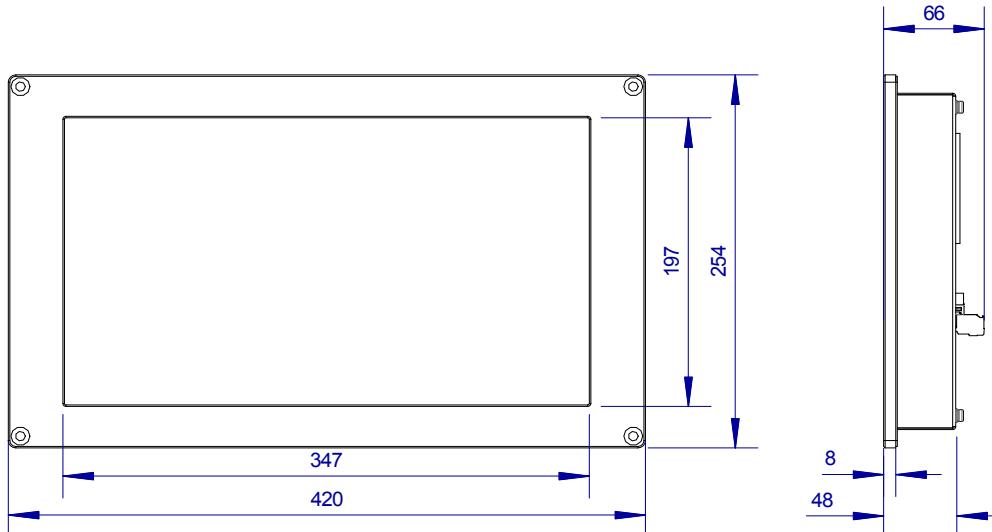

TECHNICKÉ ÚDAJE

CPU	Intel Atom E3815 Single-Core 1,46 GHz, 2 GB RAM DDR3, 4 GB eMMC Flash
RTC zálohování	Lithiová baterie B-CR2032
Operační systém	Linux / Windows
Displej	TFT 15,6", (1366 × 768) pixelů, 262k barev
Svítilivost, kontrast	Typ. 300 cd/m ² , typ. 500:1
Pozorovací úhly	Typicky 140° horizontálně, 120° vertikálně
Podsvit / životnost	LED / 50 000 hodin *)
Dotykový panel	(347 × 197) mm, odporový
Komunikace	
USB	2× USB 2.0 typ A
Ethernet	2× 1 Gbps / RJ45
RS232	1× D-sub DE-9, vidlice
RS485 s GO	1×
Sloty pro externí úložiště	
slot pro microSD kartu	1×
miniPCle/mSATA slot	1×
Napájení	16,8 V ss. až 33,6 V ss.
Odběr	Max. 1 A při 24 V ss.
Ostatní	
Montáž	Do panelu rozvaděče
Barva	Černá jemná matná RAL 9005
Krytí – přední panel / zadní kryt	IP54 / IP20
Rozsah pracovních teplot	0 °C až 50 °C
Maximální vlhkost okolí	< 90 % nekondenzující
Hmotnost	4,58 kg
Rozměry (š × v × h)	(420 × 254 × 66) mm

DOPORUČENÁ SCHEMATICKÁ ZNAČKA

MECHANICKÝ VÝKRES

VÝZNAM SVOREK

Napájení

Svorka	Signál	Význam
1	GND	Napájení GND
2	+24V	Napájení +24 V ss.

RS485 s galvanickým oddělením

Svorka	Signál	Význam
3	G	RS485 s GO, zem
4	B	RS485 s GO, signál B
5	A	RS485 s GO, signál A