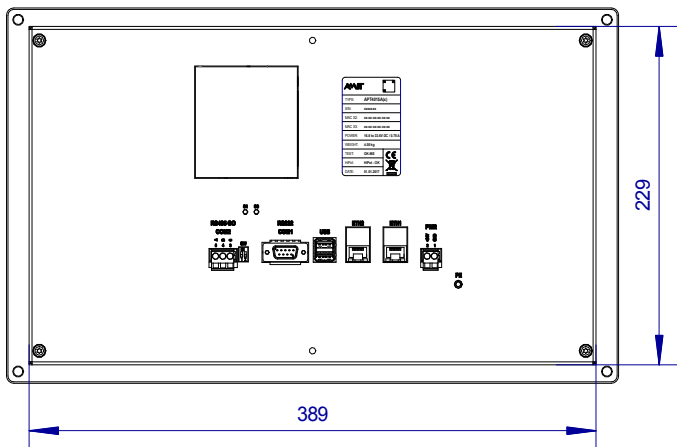

TECHNICKÉ ÚDAJE

CPU	Intel Atom E3815 Single-Core 1,46 GHz, 2 GB RAM DDR3, 4 GB eMMC Flash
RTC zálohování	Lithiová baterie B-CR2032
Operační systém	Linux / Windows
Displej	TFT 15,6", (1366 × 768) pixelů, 262k barev
Svítilivost, kontrast	Typ. 300 cd/m ² , typ. 500:1
Pozorovací úhly	Typicky 140° horizontálně, 120° vertikálně
Podsvit / životnost	LED / 50 000 hodin *)
Dotykový panel	(347 × 197) mm, odporový
Komunikace	
USB	2× USB 2.0 typ A
Ethernet	2× 1 Gbps / RJ45
RS232	1× D-sub DE-9, vidlice
RS485 s GO	1×
Sloty pro externí úložiště	
slot pro microSD kartu	1×
miniPCle/mSATA slot	1×
Napájení	16,8 V ss. až 33,6 V ss.
Odběr	Max. 1 A při 24 V ss.
Ostatní	
Montáž	Do panelu rozvaděče
Barva	Černá jemná matná RAL 9005
Krytí – přední panel / zadní kryt	IP54 / IP20
Rozsah pracovních teplot	0 °C až 50 °C
Maximální vlhkost okolí	< 90 % nekondenzující
Hmotnost	4,58 kg
Rozměry (š × v × h)	(420 × 254 × 66) mm

DOPORUČENÁ SCHEMATICKÁ ZNAČKA

MECHANICKÝ VÝKRES

VÝZNAM SVOREK

Napájení

Svorka	Signál	Význam
1	GND	Napájení GND
2	+24V	Napájení +24 V ss.

RS485 s galvanickým oddělením

Svorka	Signál	Význam
3	G	RS485 s GO, zem
4	B	RS485 s GO, signál B
5	A	RS485 s GO, signál A