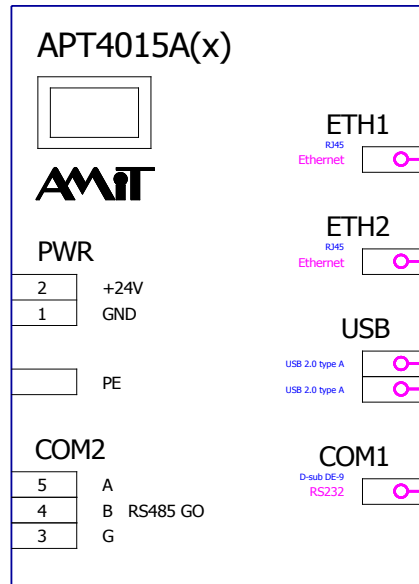

APT4015A(x)

Panelový počítač 15,6"

- Intel® Atom™ single core 1,46 GHz
- 2 GB RAM, 4 GB eMMC Flash
- TFT 15,6" displej, (1366 × 768) pixelů
- Odporový dotykový panel
- 2× Ethernet 1 Gbps, RJ45
- 2× USB 2.0 typ A, 1× RS232, 1× RS485 s GO
- MiniPCle/mSATA slot, slot pro microSD kartu
- Linux / TouchDet / Windows

TECHNICKÉ ÚDAJE

CPU	Intel Atom E3815 Single-Core 1,46 GHz, 2 GB RAM DDR3, 4 GB eMMC Flash
RTC zálohování	Lithiová baterie B-CR2032
Operační systém	Linux / Windows
Displej	TFT 15,6", (1366 × 768) pixelů, 262k barev
Svítilivost, kontrast	Typ. 300 cd/m ² , typ. 500:1
Pozorovací úhly	Typicky 140° horizontálně, 120° vertikálně
Podsvit / životnost	LED / 50 000 hodin *)
Dotykový panel	(347 × 197) mm, odporový
Komunikace	
USB	2× USB 2.0 typ A
Ethernet	2× 1 Gbps / RJ45
RS232	1× D-sub DE-9, vidlice
RS485 s GO	1×
Sloty pro externí úložiště	
slot pro microSD kartu	1×
miniPCle/mSATA slot	1×
Napájení	16,8 V ss. až 33,6 V ss.
Odběr	Max. 1 A při 24 V ss.
Ostatní	
Montáž	Do panelu rozvaděče
Barva	Černá jemná matná RAL 9005
Krytí – přední panel / zadní kryt	IP54 / IP20
Rozsah pracovních teplot	0 °C až 50 °C
Maximální vlhkost okolí	< 90 % nekondenzující
Hmotnost	4,58 kg
Rozměry (š × v × h)	(420 × 254 × 66) mm

*) Pokles svítivosti na 50 %

OBJEDNACÍ ÚDAJE

APT4015A	Panelový počítač 15,6" s operačním systémem Linux, protikusy konektorů
APT4015AT	Panelový počítač 15,6" s prostředím TouchDet, protikusy konektorů
APT4015AW	Panelový počítač 15,6" s operačním systémem Windows, MSATA SSD 128 GB/l, protikusy konektorů

DOPORUČENÁ SCHEMATICKÁ ZNAČKA

MECHANICKÝ VÝKRES

VÝZNAM SVOREK

Napájení

Svorka	Signál	Význam
1	GND	Napájení GND
2	+24V	Napájení +24 V ss.

RS485 s galvanickým oddělením

Svorka	Signál	Význam
3	G	RS485 s GO, zem
4	B	RS485 s GO, signál B
5	A	RS485 s GO, signál A